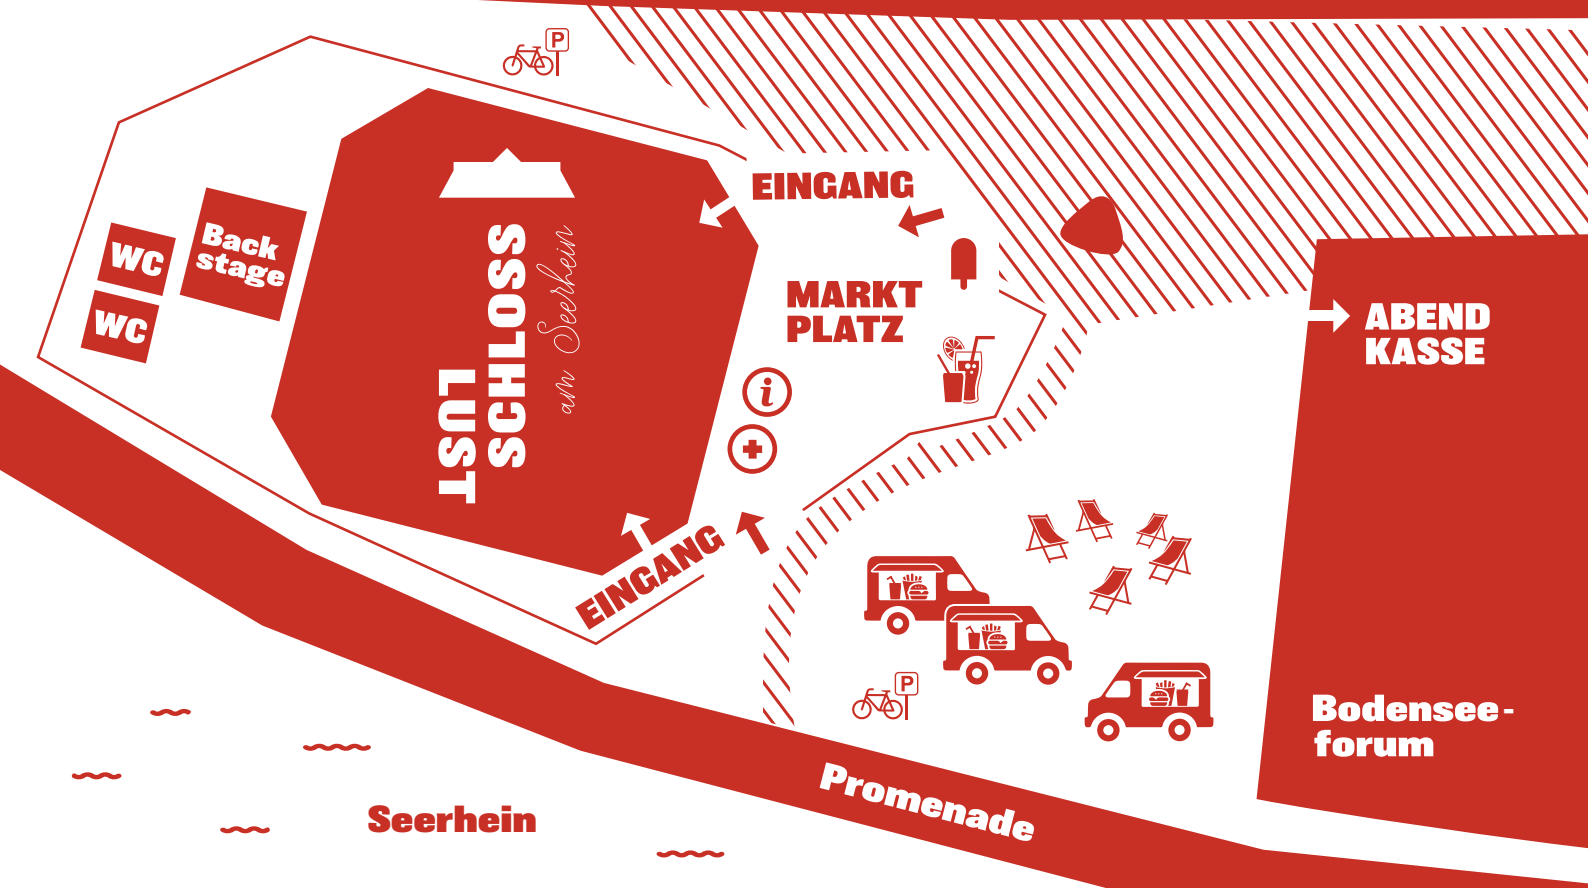

Reichenaustraße

Seerhein

Promenade

ABEND
KASSE

Bodensee-
forum

EINGANG

MARKT
PLATZ

EINGANG

WC

Back
stage

WC

SCHLOSS
LUST
am Seerhein